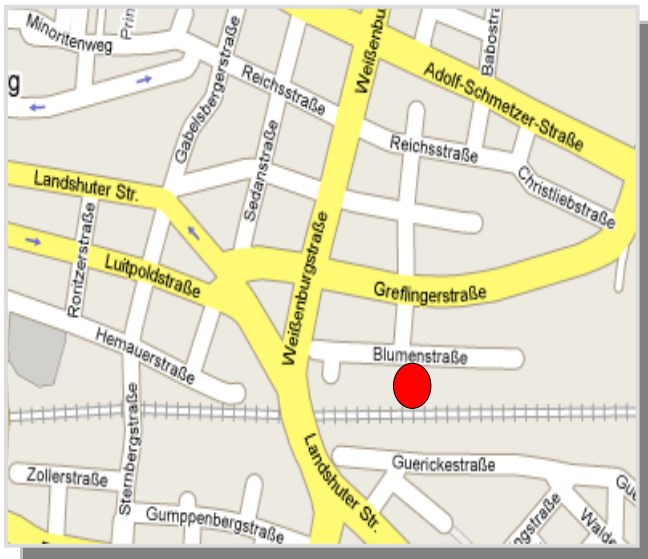

Anfahrtsbeschreibung

Aufwind Firmengruppe